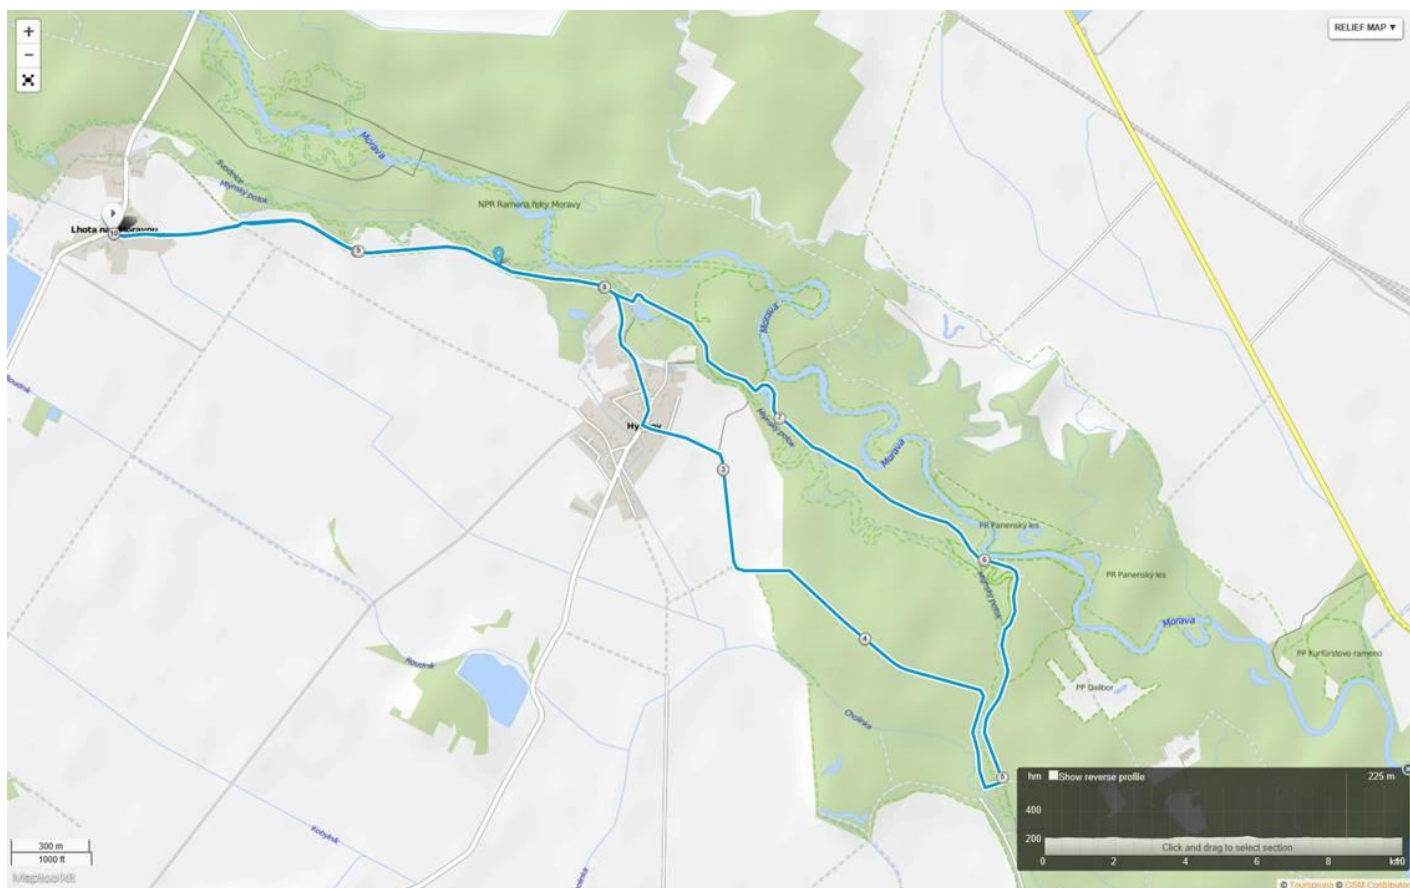

Mapa hlavního závodu: <http://www.runmap.net/en/route/3592889-beh-jana-opletala/>

Sponzoři akce:

senior
Flexonics

HARYSERVIS®
Profesionální úklid