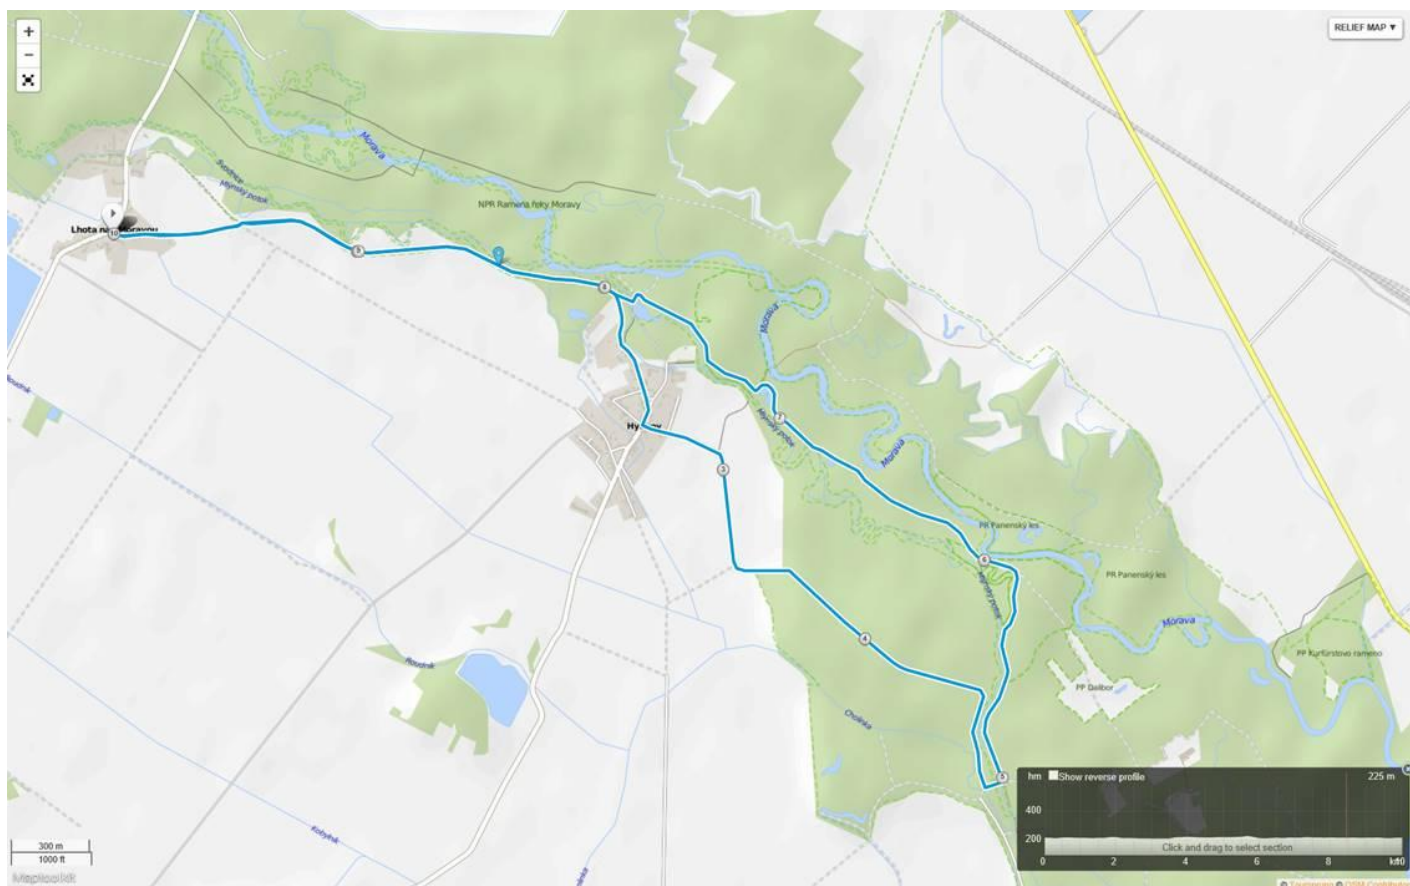

Mapa hlavního závodu: <http://www.runmap.net/en/route/3592889-beh-jana-opletala/>

Sponzoři akce:

senior
Flexonics