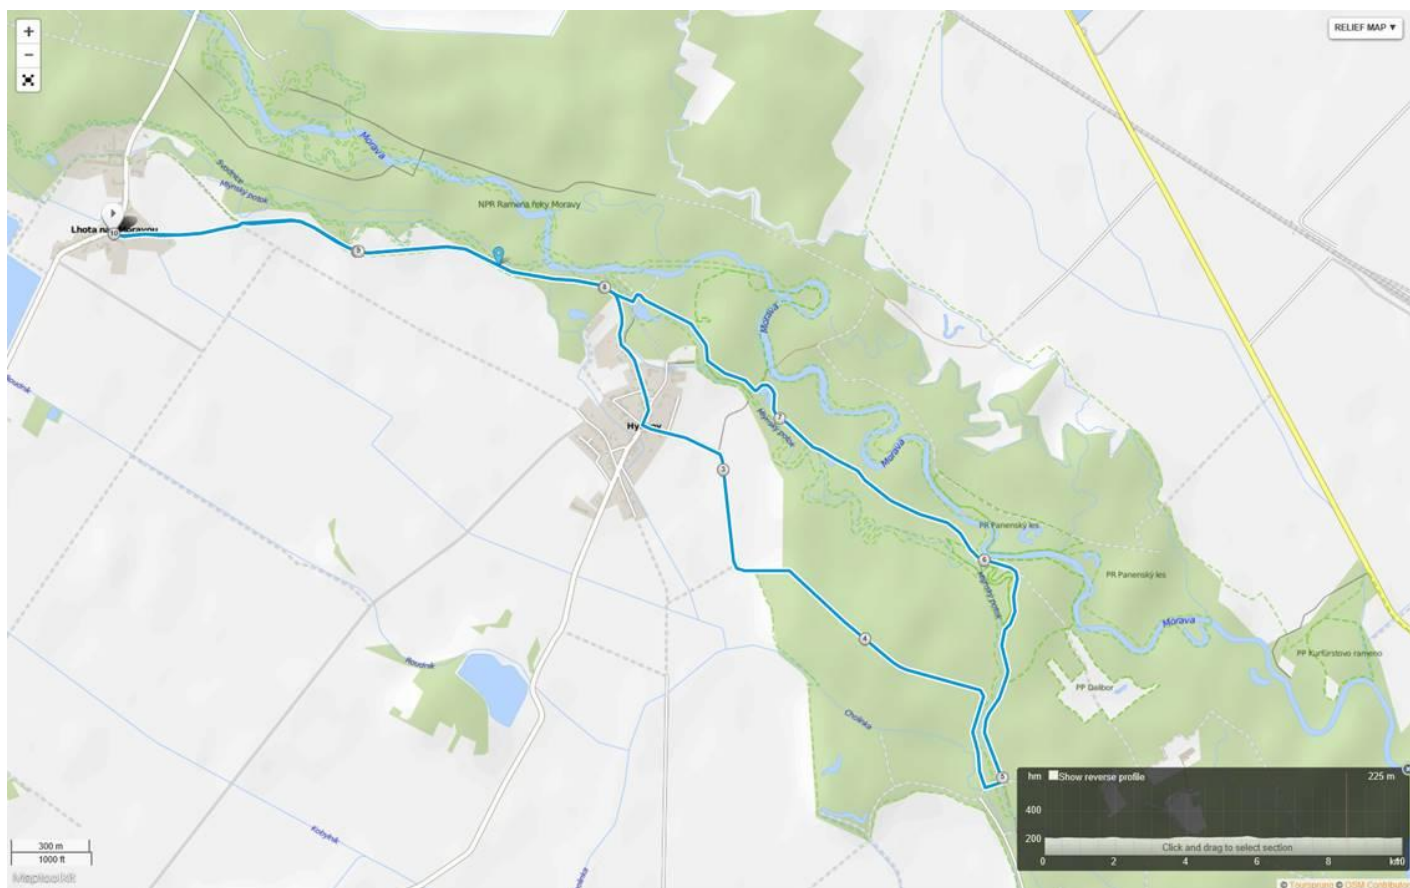

Mapa hlavního závodu: <http://www.runmap.net/en/route/3592889-beh-jana-opletala/>

Sponzoři akce:

senior
Flexonics