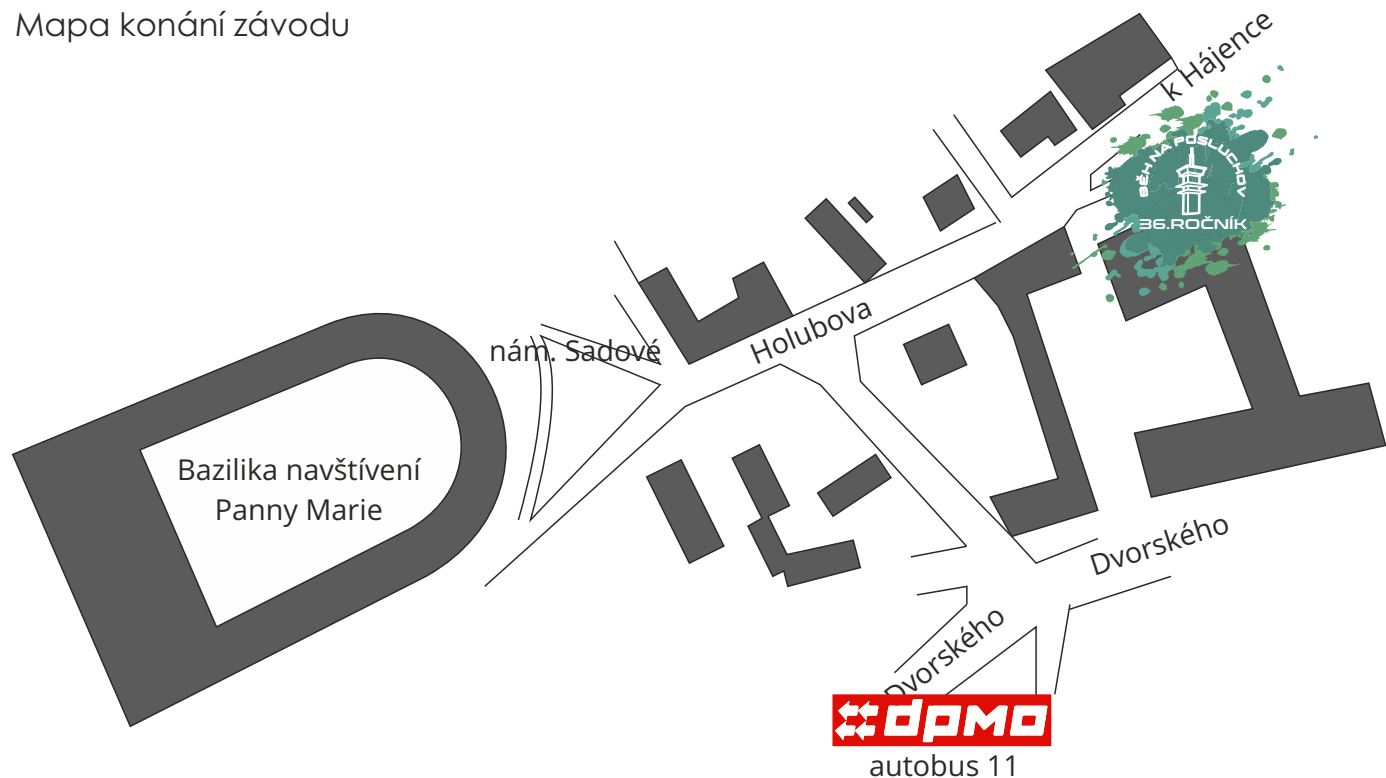

Výsledky závodu budou k dispozici pouze na webové adrese www.liga100.cz a sk.hanaorienteering.cz

Další informace na sk.hanaorienteering.cz

Těšíme se na Vaši účast v sobotu 18. února na Svatém Kopečku

36. BĚH NA POSLUCHOV

Mapa konání závodu

Profil tratě závodu