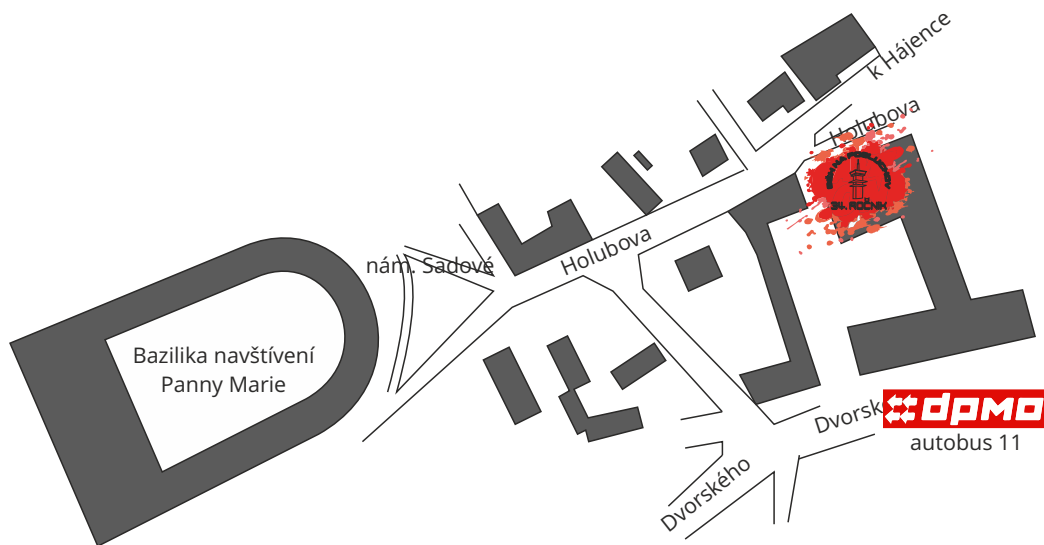

Pravidla: *Závodí se dle platných pravidel pro silniční běhy. Každý závodník odpovídá za svůj zdravotní stav a startuje na vlastní nebezpečí!*

Po závodě

Výsledky: *Výsledky budou vyvěšeny v centru závodů. Oficiální výsledky pak najdete na webu sk.hanaorienteering.cz a liga100.cz*

Občerstvení: *Po doběhu bude pro závodníky připraven nápoj a lehké občerstvení.*

Vyhlášení vítězů: *Cca ve 12:30. Vyhlášíme 3 nejrychlejší závodníky všech vypsanych kategorií.*

mapa konání závodu