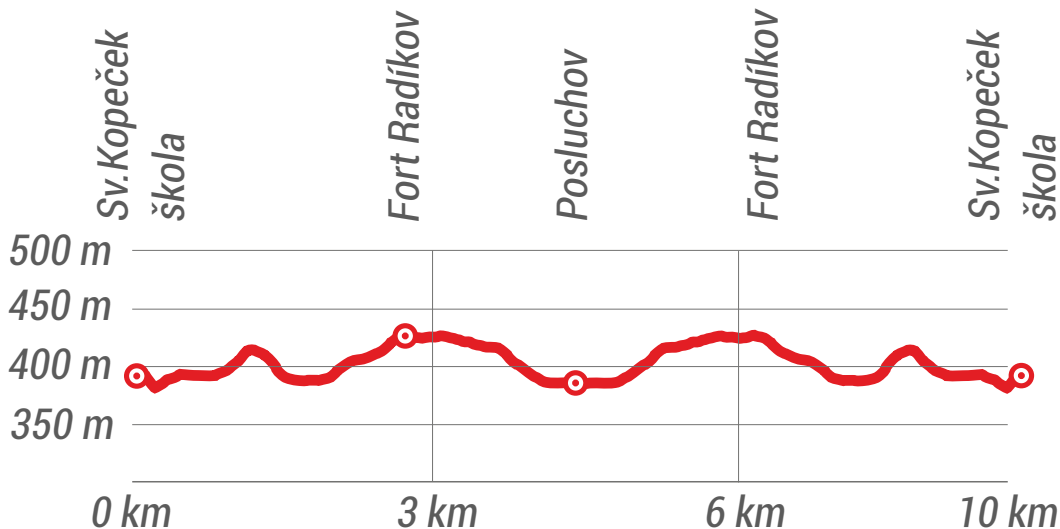

Obuv:

Pro závod doporučujeme silniční boty, 90% trati je po asfaltu.

Závod