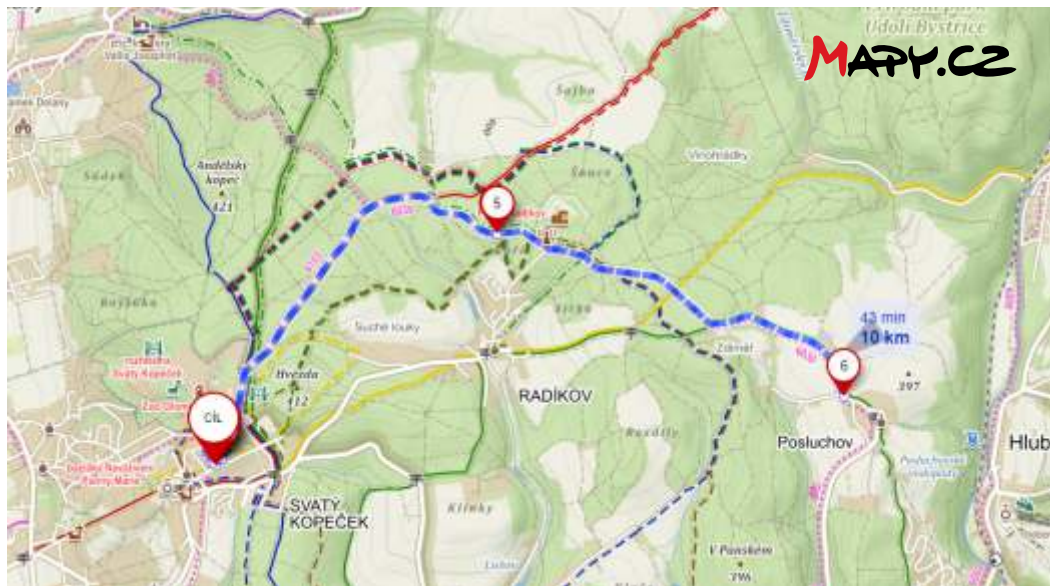

## Závod

Start:

Rozprava o trati 10:55, start 11:00

Trat':

trať bude v místech křížení s ostatními lesními cesty značena vodorovným značením. V centru závodů bude k dispozici plán tratě. Interaktivní mapa je k dispozici na webových stránkách.