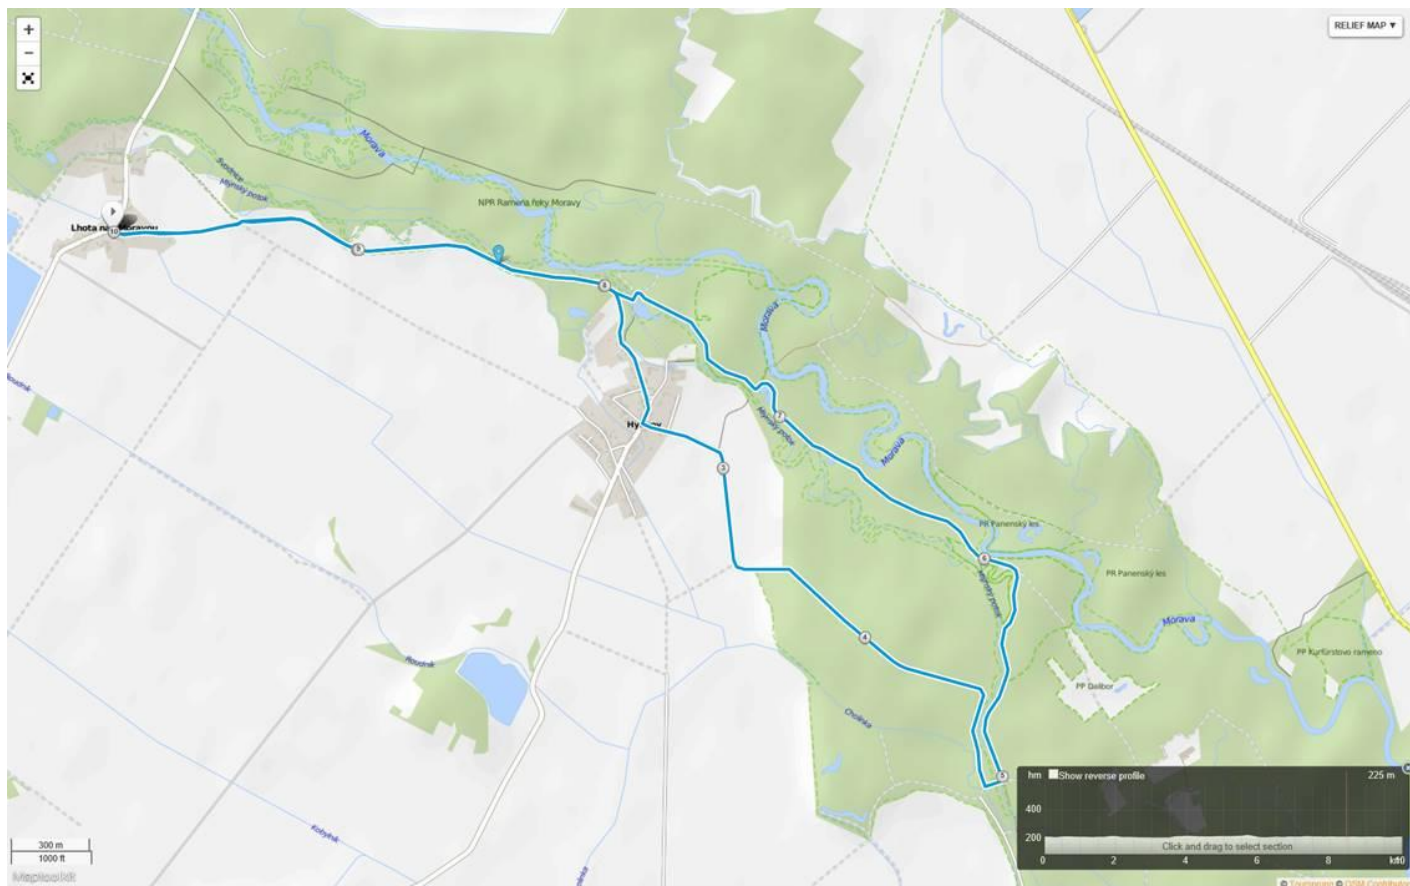

Mapa hlavního závodu: <http://www.runmap.net/en/route/3592889-beh-jana-oplevelala/>

Sponzoři akce:

senior
Flexonics

SKANSKA

HARYSERVIS®
Profesionální úklid

Altech®

Dalkia

**Podlahářství
Jan Barabáš**

SIWATEC, a.s.

*'... čerpadla, která vás
nezklamou'*

DPP – Polívka Vladimír